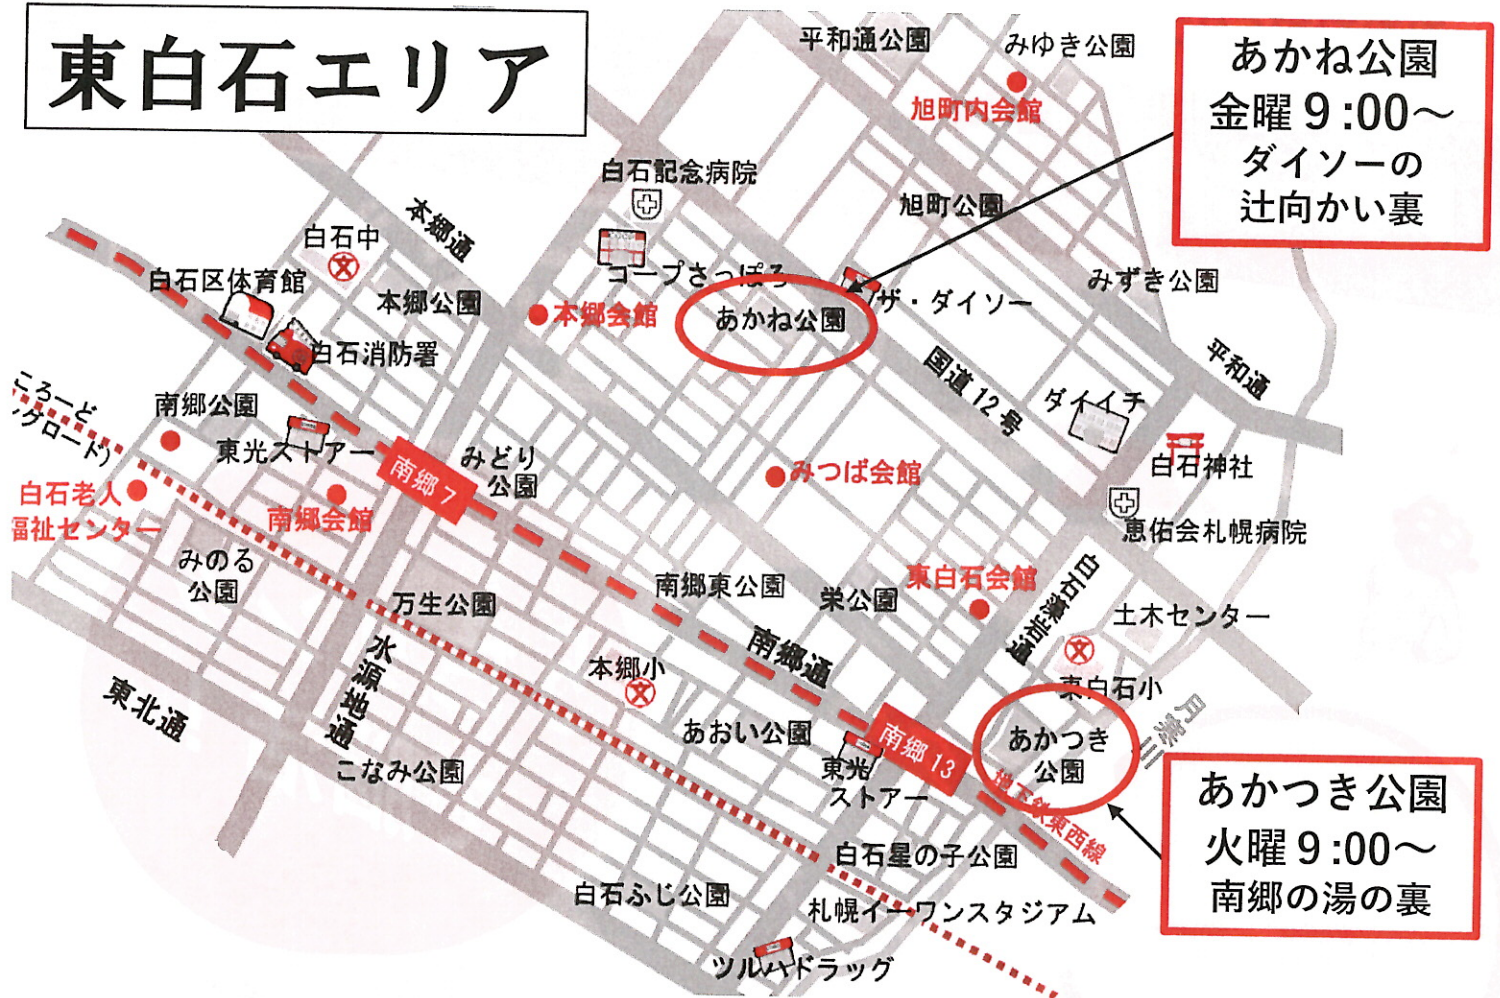

東白石エリア

あかね公園
金曜 9:00~
ダイソーの
辻向かい裏

あかつき公園
火曜 9:00~
南郷の湯の裏

白石東公園
月と金 10:00~

★ご注意！
金曜は、おくれて
7月スタート！

白石東エリア

吉田山公園
火曜 10:00~
ツルハの隣

白石南公園
木曜 9:00~

冒険公園
月曜 9:00~
ルシーの向かい