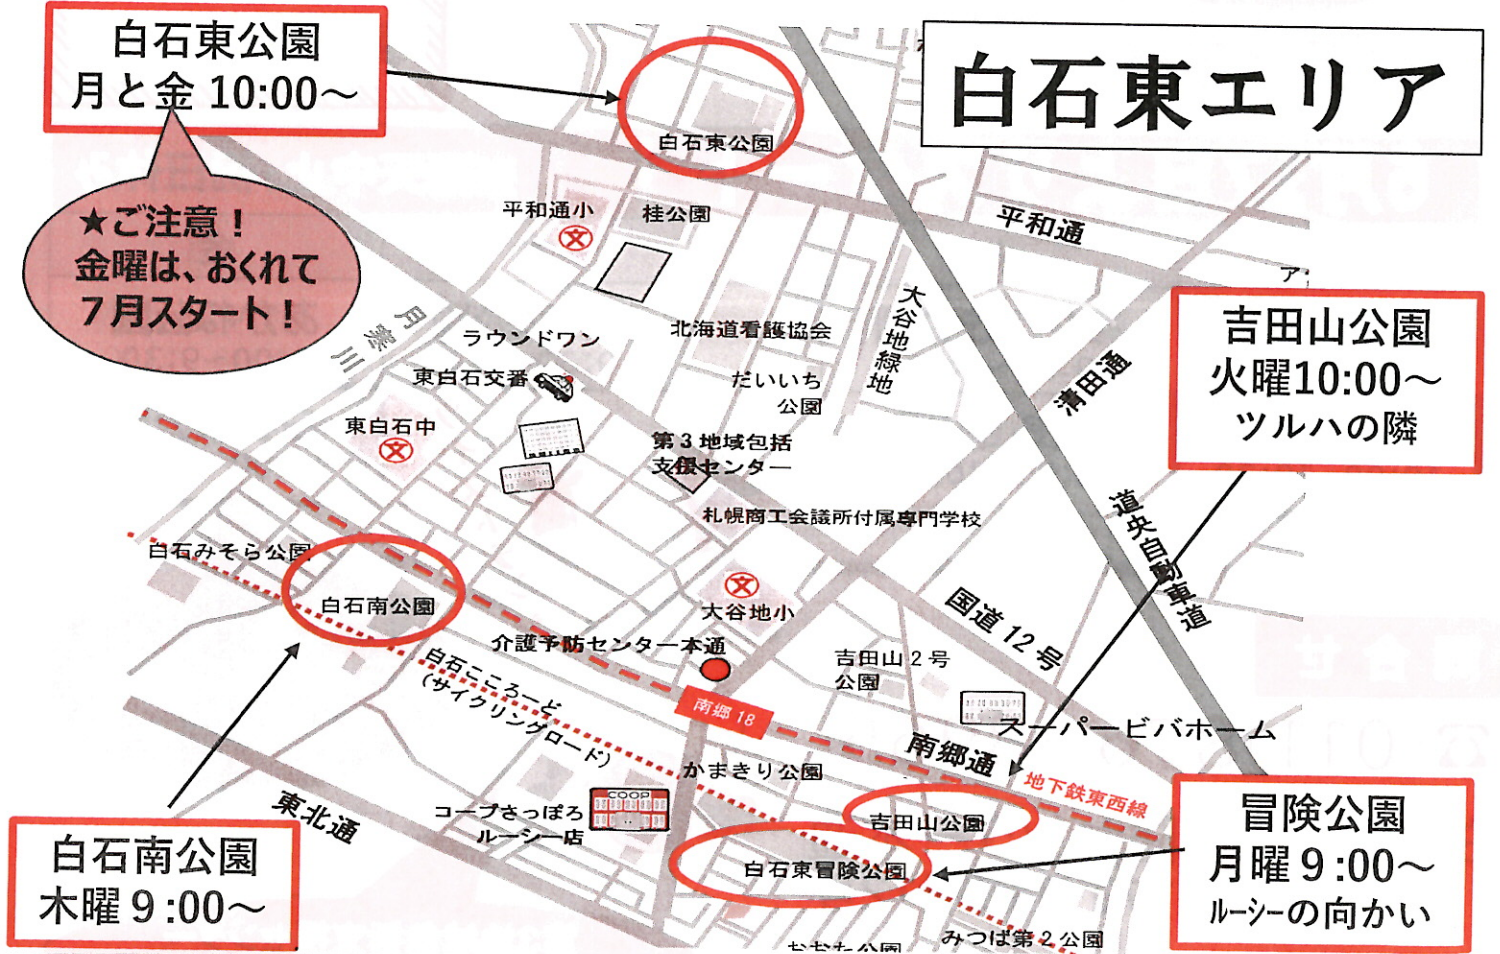

東白石エリア

あかね公園
金曜 9:00~
ダイソーの
辻向かい裏

あかつき公園
火曜 9:00~
南郷の湯の裏

白石東公園
月と金 10:00~

★ご注意！
金曜は、おくれて
7月スタート！

白石東エリア

吉田山公園
火曜 10:00~
ツルハの隣

白石南公園
木曜 9:00~

冒険公園
月曜 9:00~
ルシーの向かい